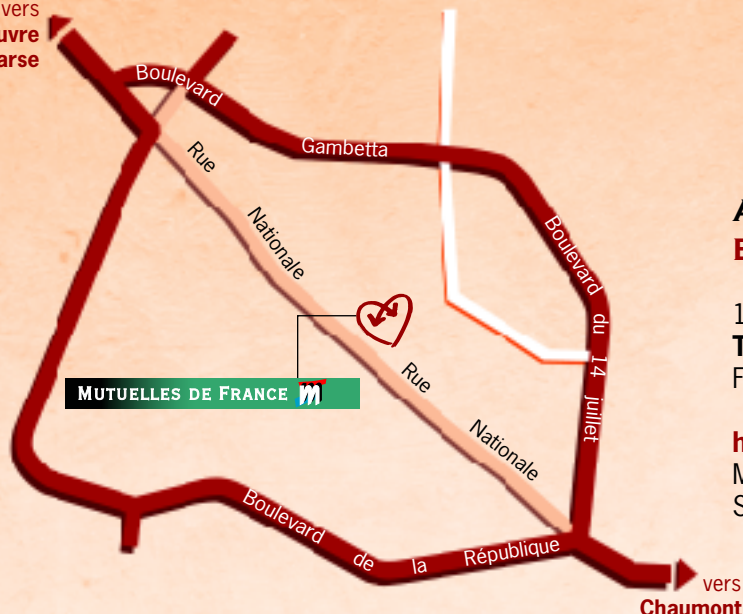

RN19 vers
Vendeuvre
sur Barse