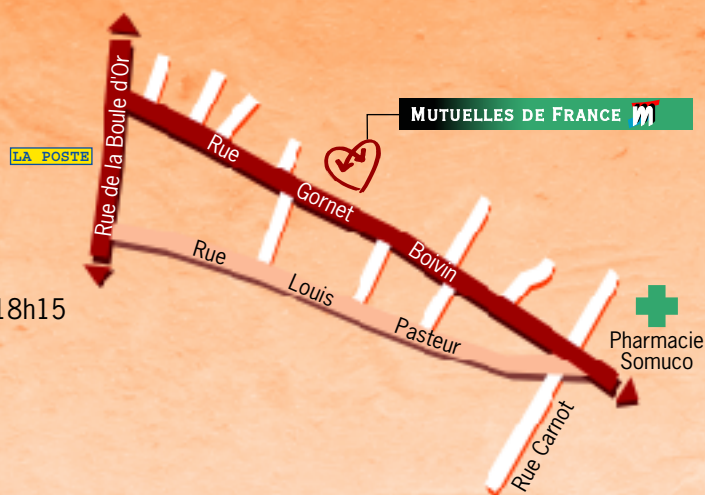

horaires

Lundi 8h30 à 12h30 et de 13h30 à 18h30
Mercredi au vendredi 9h00 à 12h15 et de 14h00 à 18h15
Samedi sur rendez-vous